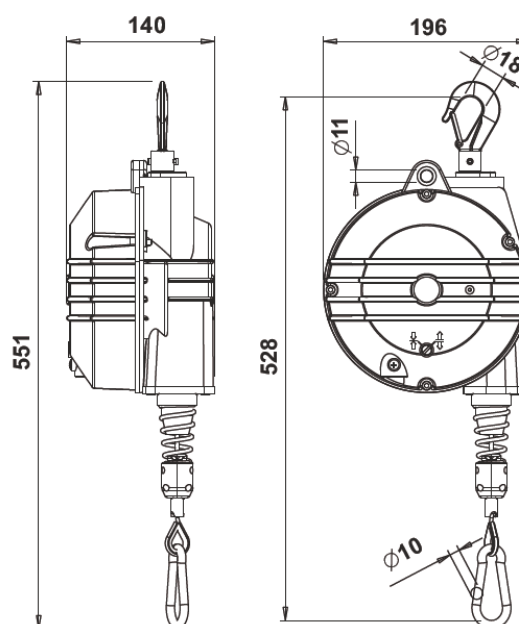

Danotec Import

Balanceophæng med aluminiumshus og rustfri stålwire med bremse

	9354F	9355F	9356F	9357F	9358F	9359F
Kapacitet kg.	4-7	7-10	10-14	14-18	18-22	22-25
Wirelængde mm	2000	2000	2000	2000	2000	2000
Vægt på balancehæng kg.	5	5,5	5,5	6	6,5	6,7
Pris kr.	2.361,-	2.361,-	2.518,-	2.518,-	2.673,-	2.673,-

Alle priser er ekskl. moms

Adresse

.....
Hvillumsvej 9, Lind
DK-7400 Herning
Tlf. 9721 3800

mail: mail@danotec-import.dk