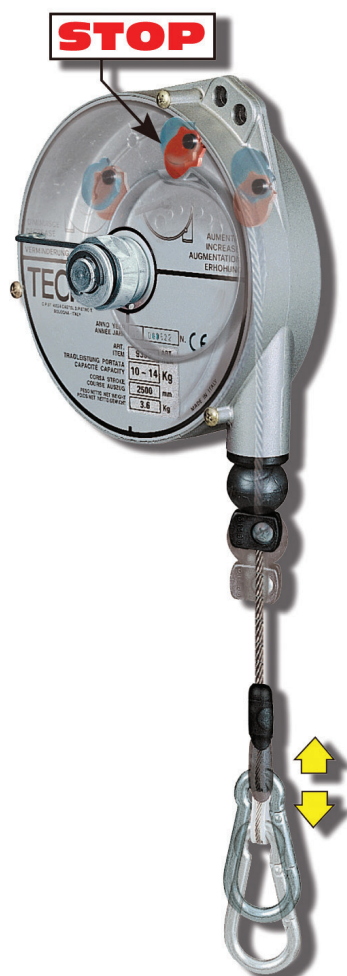

Danotec Import

Balanceophæng med aluminiumshus og rustfri stålwire med STOP

	9346	9347	9348	9349	9350
Kapacitet kg.	2-4	4-6	6-8	8-10	10-14
Wirelængde mm	2500	2500	2500	2500	2500
Vægt på balancehæng kg.	3,2	3,3	3,4	3,5	3,7
Pris kr.	1.101,-	1.248,-	1.311,-	1.437,-	1.741,-

Alle priser er ekskl. moms

Adresse

Hvillumsvej 9, Lind

DK-7400 Herning

Tlf. 9721 3800

mail: mail@danotec-import.dk