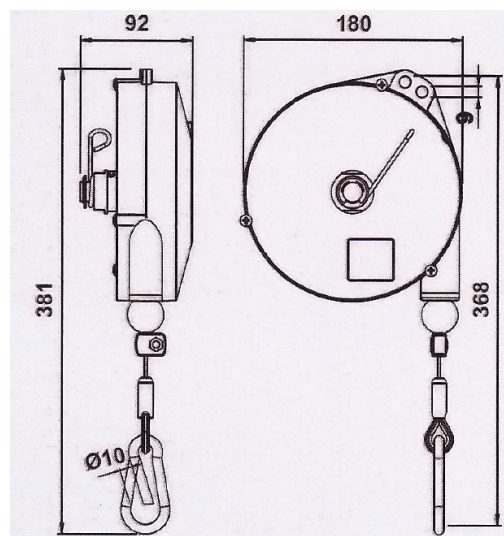

Danotec Import

Balanceophæng med aluminiumshus og rustfri stålwire med STOP

	9346	9347	9348	9349	9350
Kapacitet kg.	2-4	4-6	6-8	8-10	10-14
Wirelængde mm	2500	2500	2500	2500	2500
Vægt på balancehæng kg.	3,2	3,3	3,4	3,5	3,7
Pris kr.	1.101,-	1.248,-	1.311,-	1.437,-	1.741,-

Alle priser er ekskl. moms

Adresse

Hvillumsvej 9, Lind

DK-7400 Herning

Tlf. 9721 3800

mail: mail@danotec-import.dk