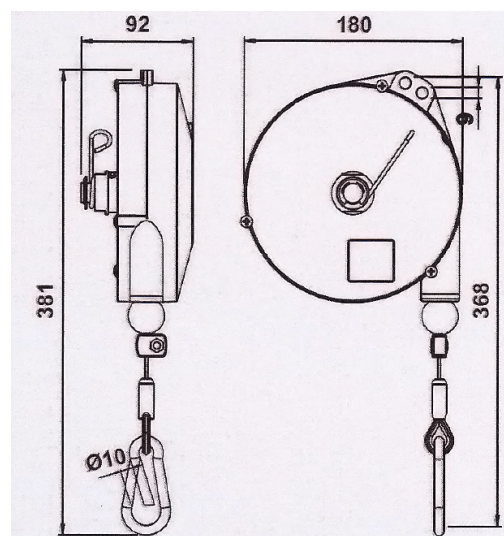

Danotec Import

Balanceophæng med aluminiumshus og rustfri stålwire

	9336	9337	9338	9339	9340
Kapacitet kg.	2-4	4-6	6-8	8-10	10-14
Wirelængde mm	2500	2500	2500	2500	2500
Vægt på balancehæng kg.	3,1	3,3	3,4	3,5	3,6
Pris kr.	901,-	977,-	1.061,-	1.195,-	1.361,-

Alle priser er ekskl. moms

Adresse

Hvillumsvej 9, Lind

DK-7400 Herning

Tlf. 9721 3800

mail: mail@danotec-import.dk