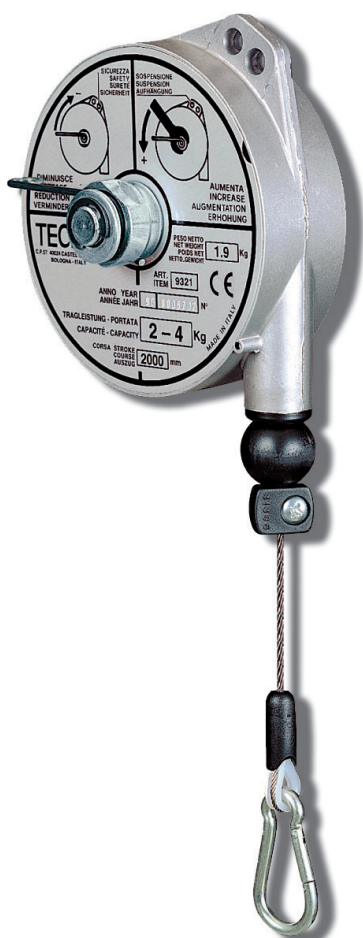

Danotec Import

Balanceophæng med aluminiumshus og rustfri stålwire

	9320	9321	9322	9323
Kapacitet kg.	1-2,5	2-4	4-6	6-8
Wirelængde mm	2000	2000	2000	2000
Vægt på balancehæng kg.	1,6	1,9	2	2,3
Pris kr	639,-	723,-	876,-	998,-

Alle priser er ekskl. moms

Adresse

Hvillumsvej 9, Lind

DK-7400 Herning

Tlf. 9721 3800

mail: mail@danotec-import.dk