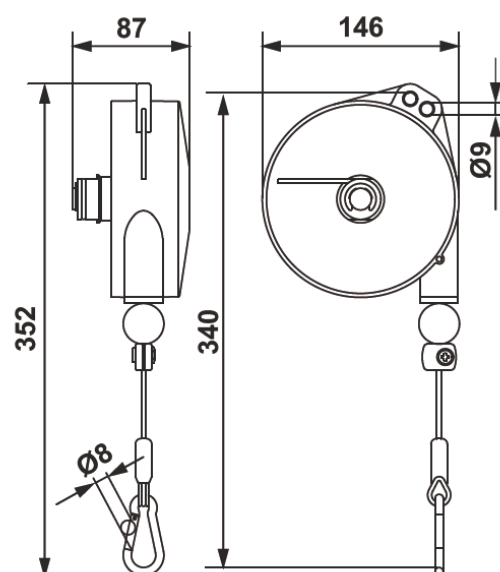

Danotec Import

Balanceophæng med aluminiumshus og rustfri stålwire

	9320	9321	9322	9323
Kapacitet kg.	1-2,5	2-4	4-6	6-8
Wirelængde mm	2000	2000	2000	2000
Vægt på balancehæng kg.	1,6	1,9	2	2,3
Pris kr	639,-	723,-	876,-	998,-

Alle priser er ekskl. moms

Adresse

Hvillumsvej 9, Lind

DK-7400 Herning

Tlf. 9721 3800

mail: mail@danotec-import.dk