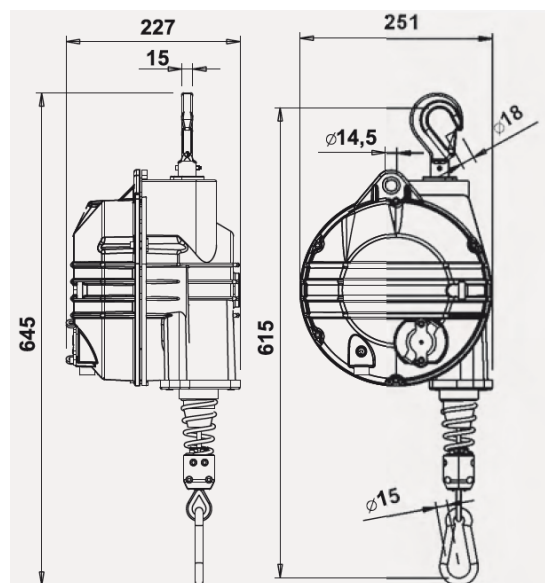

Danotec Import

Balanceophæng med aluminiumshus og rustfri stålwire

	9502	9503	9504	9505
Kapacitet kg.	20-30	30-40	40-50	50-60
Wirelængde mm	2100	2100	2100	2100
Vægt på balancehæng kg.	15	15	15	15
Pris kr.	5.439,-	5.754,-	5.796,-	5.922,-

Alle priser er ekskl. moms

Adresse

.....
Hvillumvej 9, Lind

DK-7400 Herning

Tlf. 9721 3800

mail: mail@danotec-import.dk