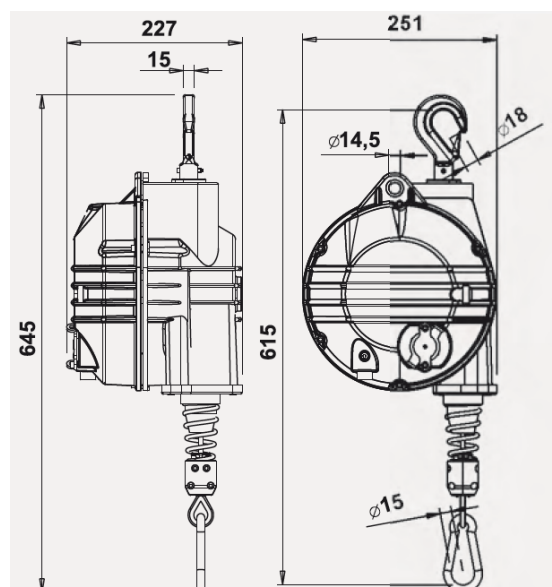

Danotec Import

Balanceophæng med aluminiumshus og rustfri stålwire

	9502	9503	9504	9505
Kapacitet kg.	20-30	30-40	40-50	50-60
Wirelængde mm	2100	2100	2100	2100
Vægt på balancehæng kg.	15	15	15	15
Pris kr.	5.439,-	5.754,-	5.796,-	5.922,-

	9506	9507	9508	9509
Kapacitet kg.	60-70	70-80	80-90	90-100
Wirelængde mm	2100	2100	2100	2100
Vægt på balancehæng kg.	15	15	15	15
Pris kr.	6.069,-	6.185,-	6.290,-	6.521,-

Alle priser er ekskl. moms

Adresse