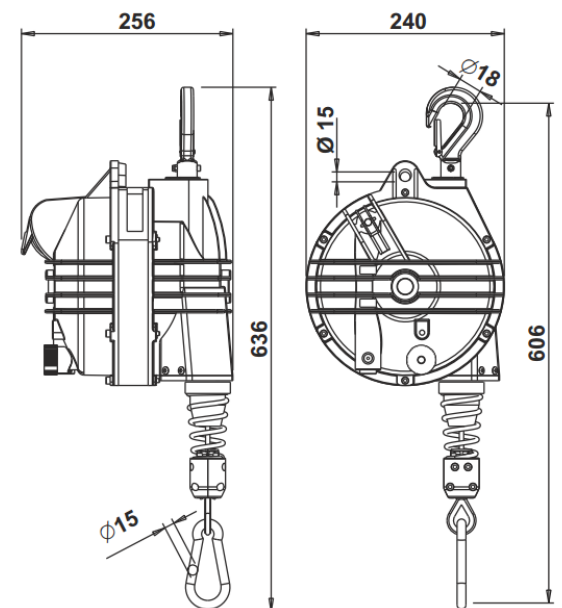

Danotec Import

Balanceophæng med aluminiumshus og rustfri stålwire

	9370	9371
Kapacitet kg.	75-90	90-105
Wirelængde mm	2000	2000
Vægt på balancehæng kg.	17,3	18,0
Pris kr.	7.063,-	7.465,-

70477: Drejbar isoleret sikkerhedskrog (RI) kr. 578,-

70084: Blokeringskontrol der aktiveres fra gulv (B) 9361-71 kr. 282,-

Alle priser er ekskl. moms

Adresse

Hvillumsvej 9, Lind

DK-7400 Herning

Tlf. 9721 3800

mail: mail@danotec-import.dk