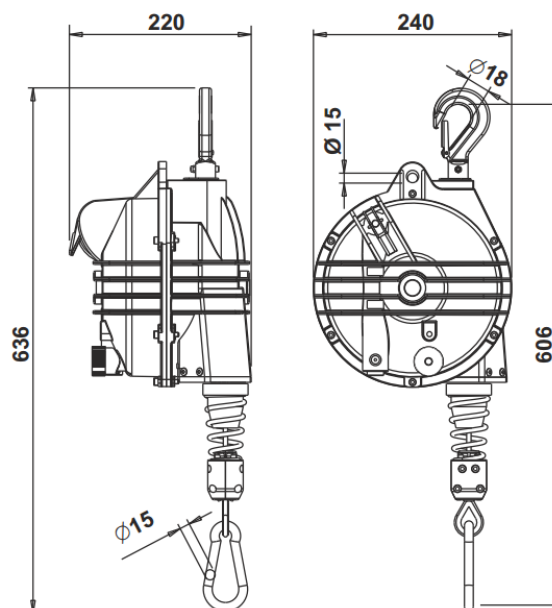

Danotec Import

Balanceophæng med aluminiumshus og rustfri stålwire

	9366	9367	9368	9369
Kapacitet kg.	35-45	45-55	55-65	65-75
Wirelængde mm	2000	2000	2000	2000
Vægt på balancehæng kg.	12,4	12,5	13,6	14,5
Pris kr.	4.893,-	5.374,-	5.769,-	6.589,-

70477: Drejbar isoleret sikkerhedskrog (RI) kr. 578,-

70084: Blokeringskontrol der aktiveres fra gulv (B) 9361-71 kr. 282,-

Alle priser er ekskl. moms

Adresse

Hvillumsvej 9, Lind

DK-7400 Herning

Tlf. 9721 3800

mail: mail@danotec-import.dk