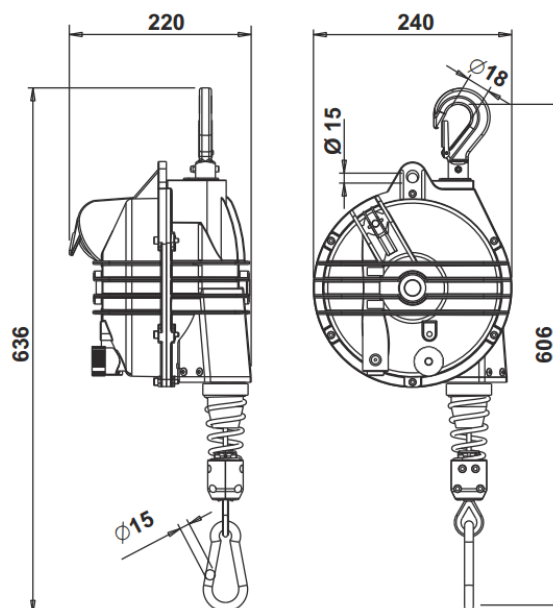

Danotec Import

Balanceophæng med aluminiumshus og rustfri stålwire

	9361	9362	9363	9364	9365
Kapacitet kg.	10-15	15-20	20-25	25-30	30-35
Wirelængde mm	2000	2000	2000	2000	2000
Vægt på balancehæng kg.	10,3	10,6	11,2	11,5	11,8
Pris kr.	3.589,-	3.793,-	3.988,-	4.189,-	4.578,-

70477: Drejbar isoleret sikkerhedskrog (RI) kr. 578,-

70084: Blokeringskontrol der aktiveres fra gulv (B) 9361-71 kr. 282,-

Alle priser er ekskl. moms

Adresse

.....
Hvillumsvej 9, Lind

DK-7400 Herning

Tlf. 9721 3800

mail: mail@danotec-import.dk